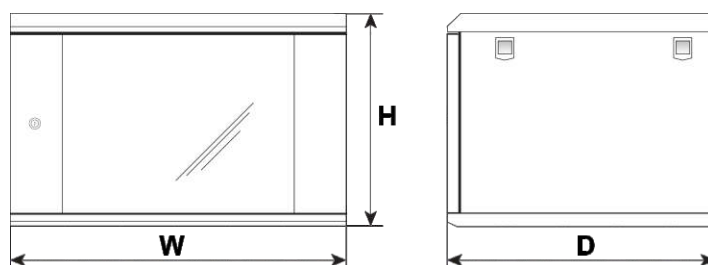

KOD: **RWA654GD** v1.0/l
 NAZWA: **Szafa RACK wisząca do złożenia 6U/560x450**

PL

PRZEZNACZENIE

Szafa RACK 19" umożliwia integrację systemów CCTV, KD, SSWiN, RTV, LAN itp. w małych firmach lub domach. Przeznaczona jest do montażu urządzeń produkowanych w obudowach w standardzie 19". Szafy RACK zapewniają estetyczny montaż urządzeń oraz zabezpieczają je przed mechanicznymi uszkodzeniami.

DANE TECHNICZNE

Wymiary montażowe:	W=19", H=6U
Wymiary zewnętrzne:	W=560, H=368, D=450 [mm, +/-2]
Waga netto/brutto:	14,5 / 16,1 [kg]
Wykonanie:	- profile RACK: stal walcowana na zimno SPCC 1,5mm RAL 9004 - skręcane - drzwi frontowe: 5mm szkło hartowane / SPCC 1,2mm RAL 9004 - uchylne - drzwi boczne: stal walcowana na zimno SPCC 0,8mm RAL 9004 - zatrzaskowe
Obciążenie statyczne:	60 kg
Zastosowanie:	do wewnątrz, IP20
Uwagi:	- otwory wentylacyjne w płycie górnej i dolnej szafy - wpusty kablowe w płycie górnej i dolnej szafy - montaż szafy do ściany 4 śruby (brak w zestawie) - drzwi frontowe zamykane na kluczyk (dwa w komplecie) - szafa do złożenia
Certyfikaty, deklaracje:	RoHS